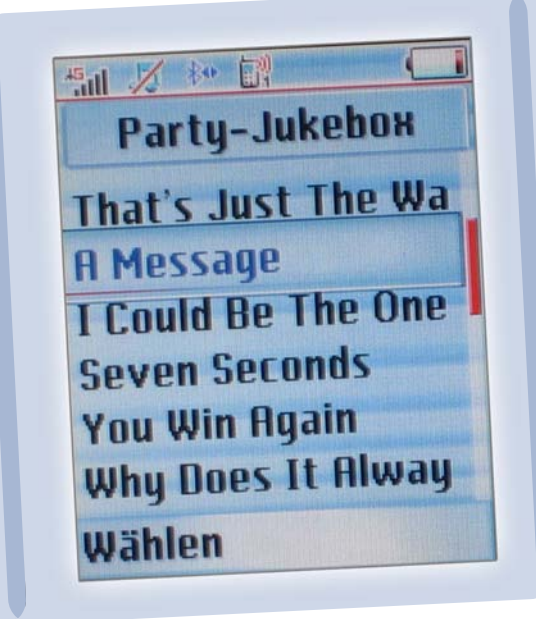

# iTunes/Winamp Controller

Übersicht über die einzelnen Menüs, die der Controller am Handy einrichtet