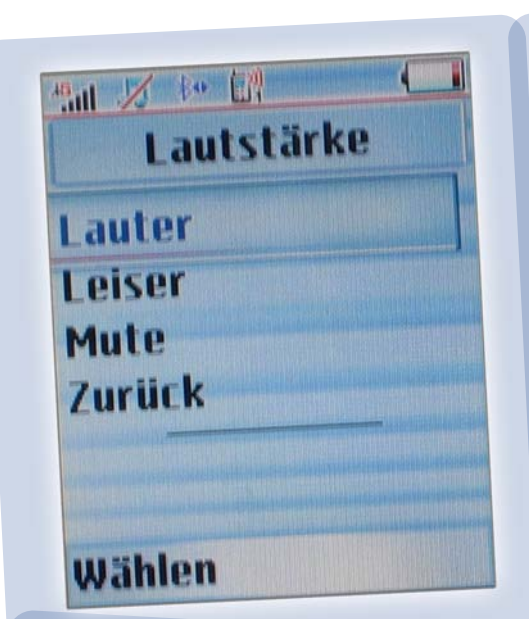

# iTunes/Winamp Controller

Übersicht über die einzelnen Menüs, die der Controller am Handy einrichtet